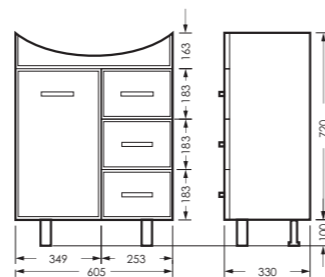

ЛАГУНА

комплект мебели

зеркало ЛАГУНА-01
605 x 800 x 176 мм

ZLGN65

тумба ЛАГУНА/3
605 x 820 x 330 мм

TLGN65

ПОСТАВКА:
в собранном виде

умывальник
ЛАГУНА 65

WB.FN/Laguna/65-C/WHT.G