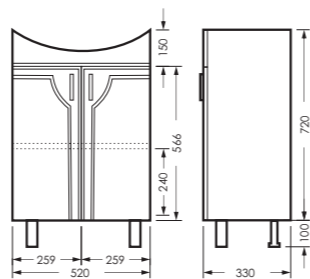

ИДЕАЛ

комплект мебели

зеркало ИДЕАЛ-01
520 x 800 x 176

IDLSAMR56019W1

тумба ИДЕАЛ
520 x 820 x 330

IDLSACW56013F1

ПОСТАВКА:
в собранном виде

умывальник
РЕАЛ 56

WB.FN/Real/56-C/WHT.G

ЛИДЕР

комплект мебели

зеркало ЛИДЕР 01
520 x 700 x 170

LDRSAMR56018W1

тумба ЛИДЕР 01
520 x 450 x 326

LDRSACW56011W1

ПОСТАВКА:
в собранном виде

умывальник
РЕАЛ 56

WB.FN/Real/56-C/WHT.G