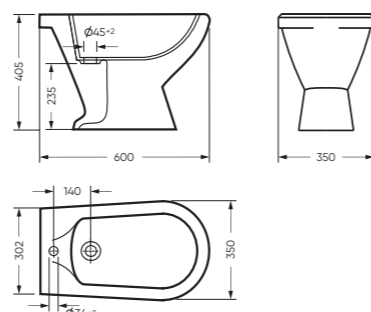

STD WC.CC/Victoria/1-P/WHT.G

УМЫВАЛЬНИК

ВИКТОРИЯ

616 x 215 x 465 умывальник
186 x 690 x 168 пьедестал

Комплектация: умывальник,
кольцо перелива
Тип: пьедестальный умывальник
Способ монтажа: пьедестал
Вес умывальника в упаковке: 13,23 кг
Вес пьедестала в упаковке: 9,16 кг

Умывальник САМАРСКИЙ
Керамогранит grasaro.ru

Унитаз-компакт САМАРСКИЙ | Умывальник САМАРСКИЙ
Керамогранит grasaro.ru

УНИТАЗ-КОМПАКТ

САМАРСКИЙ 350 x 810 x 653

Комплектация: унитаз, бачок, сиденье, арматура, крепления
Ободковая чаша: да
Функция антисвплекс: нет
Объем бачка: 6,5 л
Вес в упаковке: 28,89 кг STD
29,82 кг CMF

STD WC.CC/Samarsky/1-P/WHT.G

микрелифт

CMF WC.CC/Samarsky/2-TM/WHT.G

CMF

УМЫВАЛЬНИК

САМАРСКИЙ

575 x 220 x 445 умывальник
186 x 690 x 168 пьедестал

Комплектация: умывальник, кольцо перелива
Тип: пьедестальный умывальник
Способ монтажа: пьедестал, кронштейн
Вес умывальника в упаковке: 15,46 кг
Вес пьедестала в упаковке: 9,16 кг

WB.PD/Samarsky/57-C/WHT.G УМЫВАЛЬНИК

PD.FS/Samarsky/N/WHT.G ПЬЕДЕСТАЛ

БИДЕ

САМАРСКОЕ 350 x 405 x 600

Комплектация: биде
Тип: напольное биде
Способ монтажа: напольный
Вес в упаковке: 16,59 кг

BD.FS/Samarsky/C/WHT.G