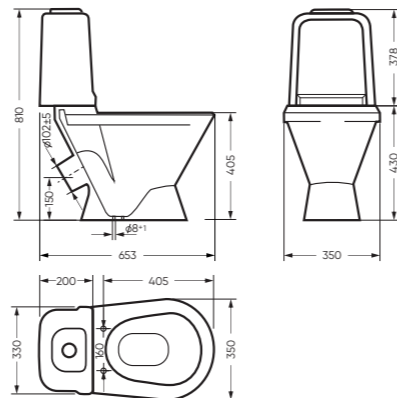

Умывальник САМАРСКИЙ
Керамогранит grasaro.ru

Унитаз-компакт САМАРСКИЙ | Умывальник САМАРСКИЙ
Керамогранит grasaro.ru

УНИТАЗ-КОМПАКТ

САМАРСКИЙ 350 x 810 x 653

Комплектация: унитаз, бачок, сиденье, арматура, крепления
Ободковая чаша: да
Функция антисвплекс: нет
Объем бачка: 6,5 л
Вес в упаковке: 28,89 кг STD
29,82 кг CMF