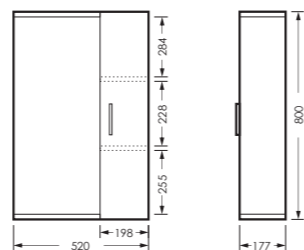

зеркальный шкаф клас ИДЕАЛ 55
520 x 800 x 177

IDLSAMR56019W1

тумба клас ИДЕАЛ 55
520 x 820 x 326

IDLSACW56013F2

ПОСТАВКА:
в разобранном виде

умывальник
РЕАЛ 56

WB.FN/Real/56-C/WHT.G

Унитаз-компакт ИДЕАЛ | Умывальник РЕАЛ 56 УП | Зеркальный шкаф клас ИДЕАЛ | Тумба клас ИДЕАЛ
Керамогранит grasaro.ru, kerranova.ru