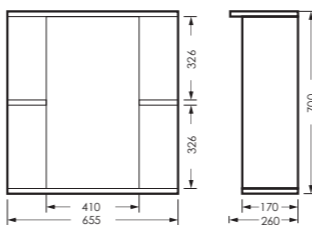

возможна комбинация
с зеркалом Вега-02

УМЫВАЛЬНИК
ВЕГА 55

WB.FN/Vega/55-C/WHT.G

ПРЕМЬЕР

зеркало

655 x 700 x 260

PRMSAMR65018W1

ПОСТАВКА:
в собранном виде