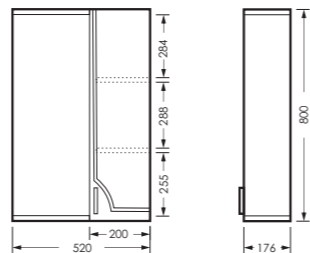

ИДЕАЛ

комплект мебели

зеркало ИДЕАЛ-01
520 x 800 x 176

IDLSAMR56019W1

тумба ИДЕАЛ
520 x 820 x 330

IDLSACW56013F1

ПОСТАВКА:
в собранном виде

умывальник
РЕАЛ 56

WB.FN/Real/56-C/WHT.G

ЛИДЕР

комплект мебели

зеркало ЛИДЕР 01
520 x 700 x 170

LDRSAMR56018W1

тумба ЛИДЕР 01
520 x 450 x 326

LDRSACW56011W1

ПОСТАВКА:
в собранном виде

умывальник
РЕАЛ 56

WB.FN/Real/56-C/WHT.G