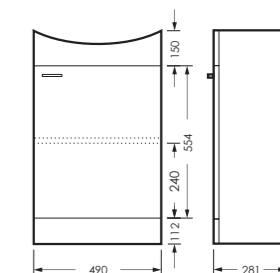

АТТИКА

тумба одностворчатая

490 x 820 x 281

ATKSACW500110F1

ПОСТАВКА:
в собранном виде

WB.FN/Attica/50-C/WHT.G