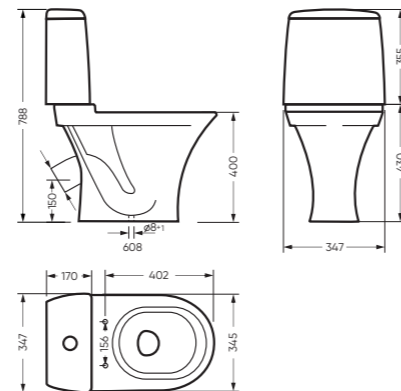

УНИТАЗ-КОМПАКТ

АТТИКА 347 x 788 x 608

Комплектация: унитаз, бачок, сиденье,
арматура, крепления
Ободковая чаша: да
Функция антисплеск: да
Объем бачка: 6,5 л
Вес в упаковке: 28,81 кг STD
29,89 кг LUX

STD WC.CC/Attica/1-P/WHT.G

CMF WC.CC/Attica/2-T/WHT.G

УМЫВАЛЬНИК

АТТИКА 50 523 x 186 x 453

Комплектация: умывальник,
кольцо перелива
Тип: мебельный умывальник
Способ монтажа: тумба
Вес в упаковке: 12,99 кг