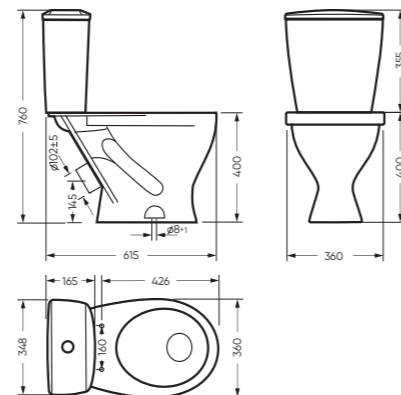

ВИКТОРИЯ

КОЛЛЕКЦИЯ

ВИКТОРИЯ

коллекция

Сбалансированные формы отличают дизайн коллекции ВИКТОРИЯ. Округлые линии бачка унитаза-компакта поддерживаются плавными линиями чаши умывальника. Умывальник ВИКТОРИЯ располагается на пьедестале, имеет базовый размер 60 сантиметров и функциональную широкую полочку, на которой можно расставить ванные принадлежности.

УНИТАЗ-КОМПАКТ

ЭТАЛОН 360 x 760 x 615

Комплектация: унитаз, бачок, сиденье,
арматура, крепления
Ободковая чаша: да
Функция антисплеск: да
Объем бачка: 6,5 л
Вес в упаковке: 28,03 кг STD
29,43 кг CMF

микрелифт

STD WC.CC/Etalon/1-P/WHT.G

CMF WC.CC/Etalon/2-DM/WHT.G

CMF

УМЫВАЛЬНИК

ЭТАЛОН 55

555 x 217 x 438 умывальник
186 x 690 x 168 пьедестал

Комплектация: умывальник,
кольцо перелива
Тип: пьедестальный умывальник
Способ монтажа: пьедестал
Вес умывальника в упаковке: 15,48 кг
Вес пьедестала в упаковке: 9,16 кг