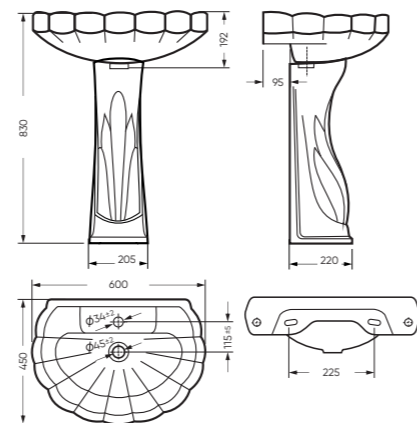

микррелиф

STD WC.CC/Kama/1-P/WHT.G

CMF WC.CC/Kama/2-TM/WHT.G

CMF

УМЫВАЛЬНИК

РОМАШКА

600 x 192 x 450 умывальник
205 x 670 x 220 пьедестал

Комплектация: умывальник
Тип: пьедестальный умывальник
Способ монтажа: пьедестал, кронштейн
Вес умывальника в упаковке: 14,26 кг
Вес пьедестала в упаковке: 6,36 кг